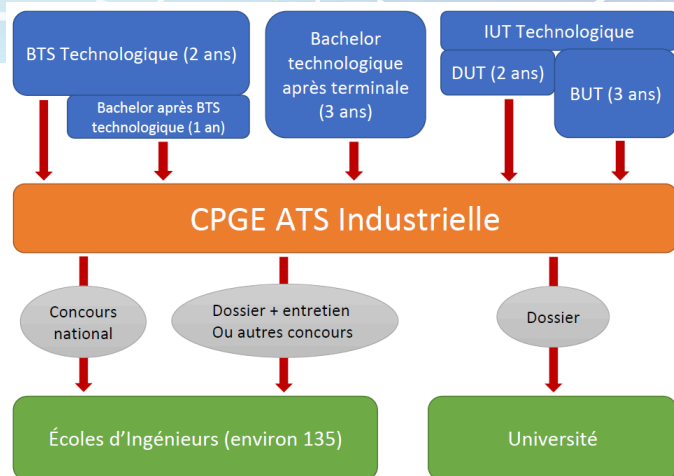

PRÉSENTATION

La PRÉPA ATS est une Classe Préparatoire aux Grandes Ecoles (CPGE) qui forme les étudiants pendant une année.

Tous les étudiants titulaires d'un BTS, Bachelor, DUT ou BUT, **quelle que soit leur spécialité** du domaine industriel, peuvent intégrer la PRÉPA ATS.

L'équipe pédagogique y dispense un enseignement scientifique et technique afin de développer les approches théoriques tout en permettant aux étudiants d'acquérir une culture personnelle actualisée grâce aux disciplines littéraires: anglais et français-philosophie.